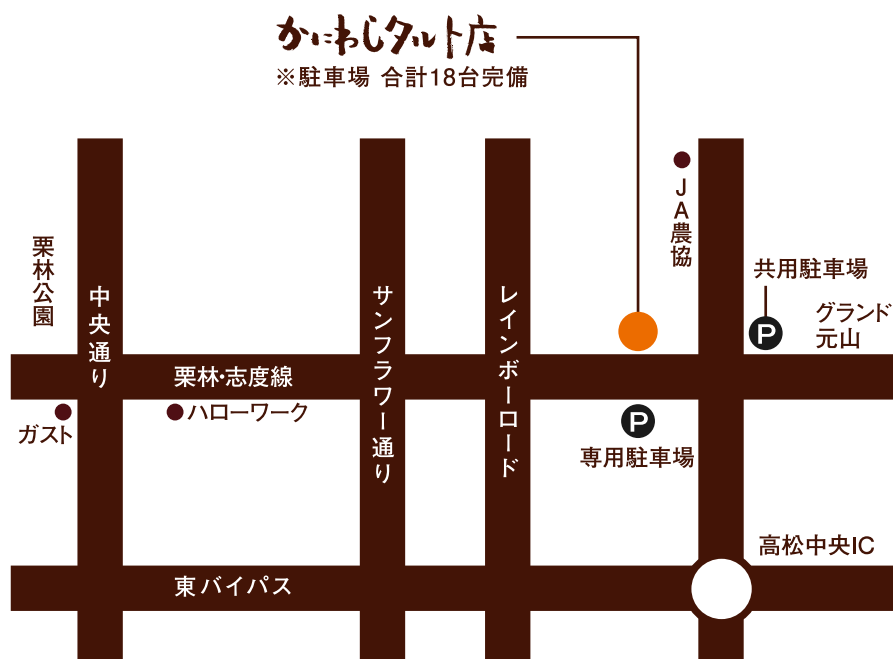

Access Map.

www.kaniwashi.jp

かきわしタルト店

〒760-0080

香川県高松市木太町2区1559-15

Tel. 087.897.6676

営業時間/11:00～19:30

定休日/火曜日

駐車場/18台完備

[お車でお越しのお客様へのお願い]

近隣の迷惑となりますので必ず当店専用駐車場をご利用ください。