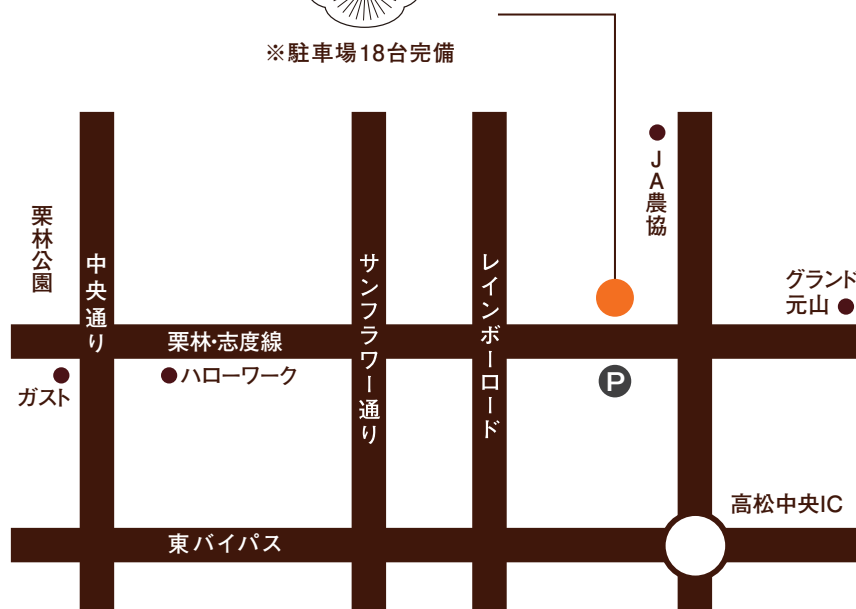

Access Map.

www.kaniwashi.jp

〒760-0080

香川県高松市木太町2区1559-15

Tel. 087.897.6676

営業時間/10:00～19:30

定休日/年中無休

駐車場/18台完備

※駐車場18台完備

[お車でお越しのお客様へのお願い]

近隣の迷惑となりますので必ず当店専用駐車場をご利用ください。