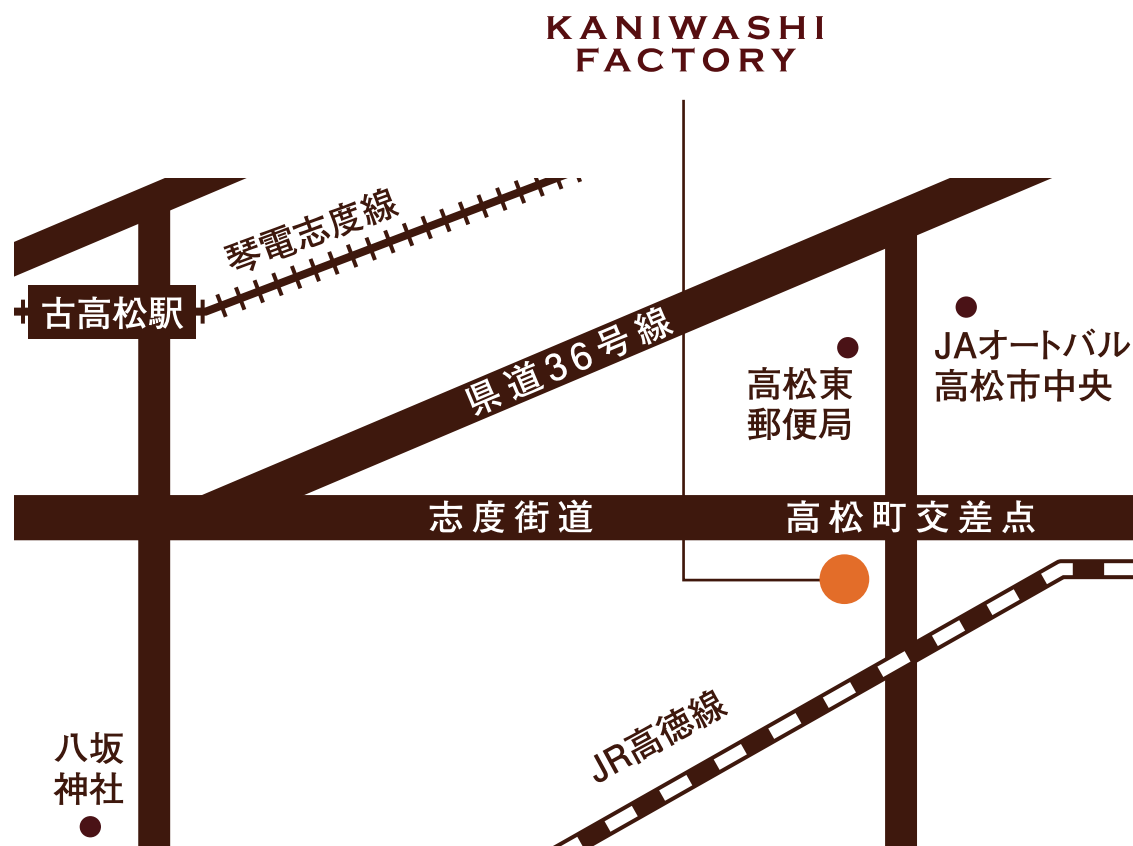

Access Map.

www.kaniwashi.jp

KANIWASHI FACTORY

〒761-0104

香川県高松市高松町2310-4

Tel. 087.841.6070

営業時間/10:00～19:00

定休日/毎週日曜日

駐車場/5台完備

[お車でお越しのお客様へのお願い]

※お店のななめ前に駐車場が2台ございます。近隣の迷惑となりますので必ず当店専用駐車場をご利用ください。