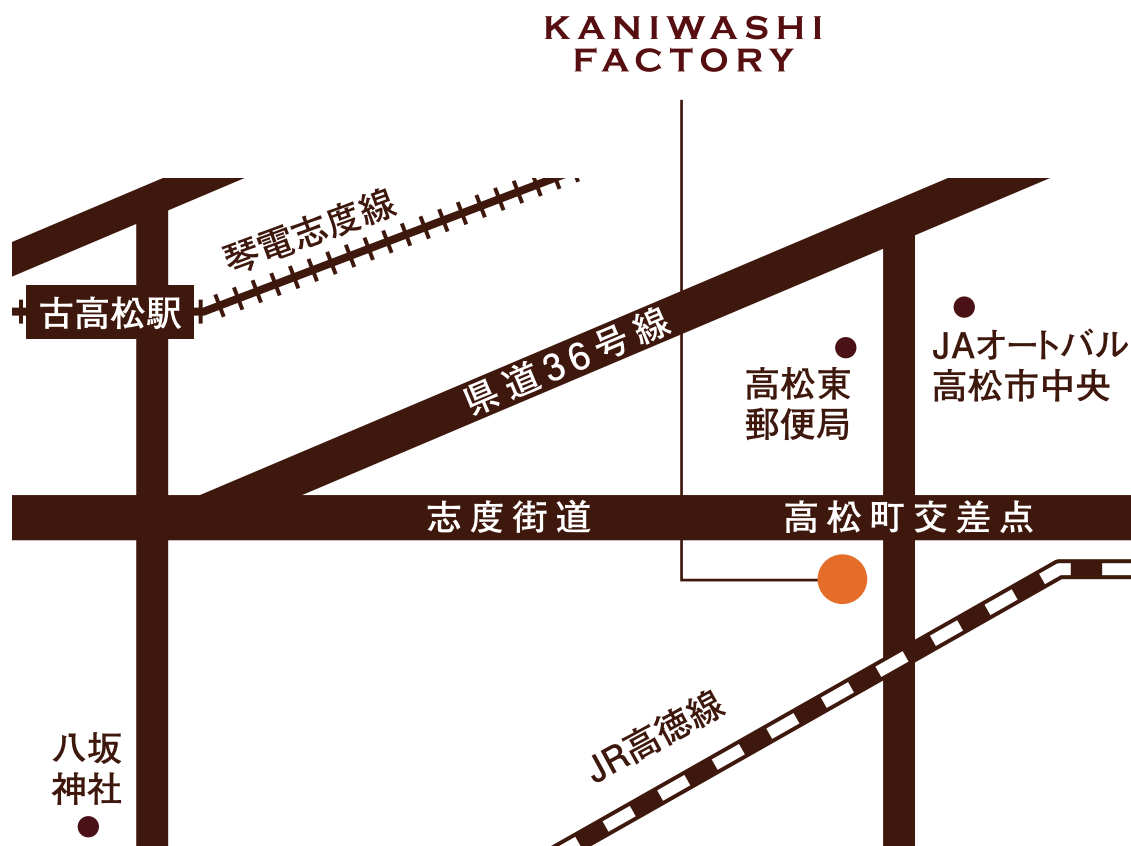

Access Map.

www.kaniwashi.jp

KANIWASHI FACTORY

〒761-0104

香川県高松市高松町2310-4

Tel. 087.841.6070

営業時間/10:00～17:00

定休日/年中無休

駐車場/5台完備

[お車でお越しのお客様へのお願い]

※お店のななめ前に駐車場が2台ございます。近隣の迷惑となりますので必ず当店専用駐車場をご利用ください。