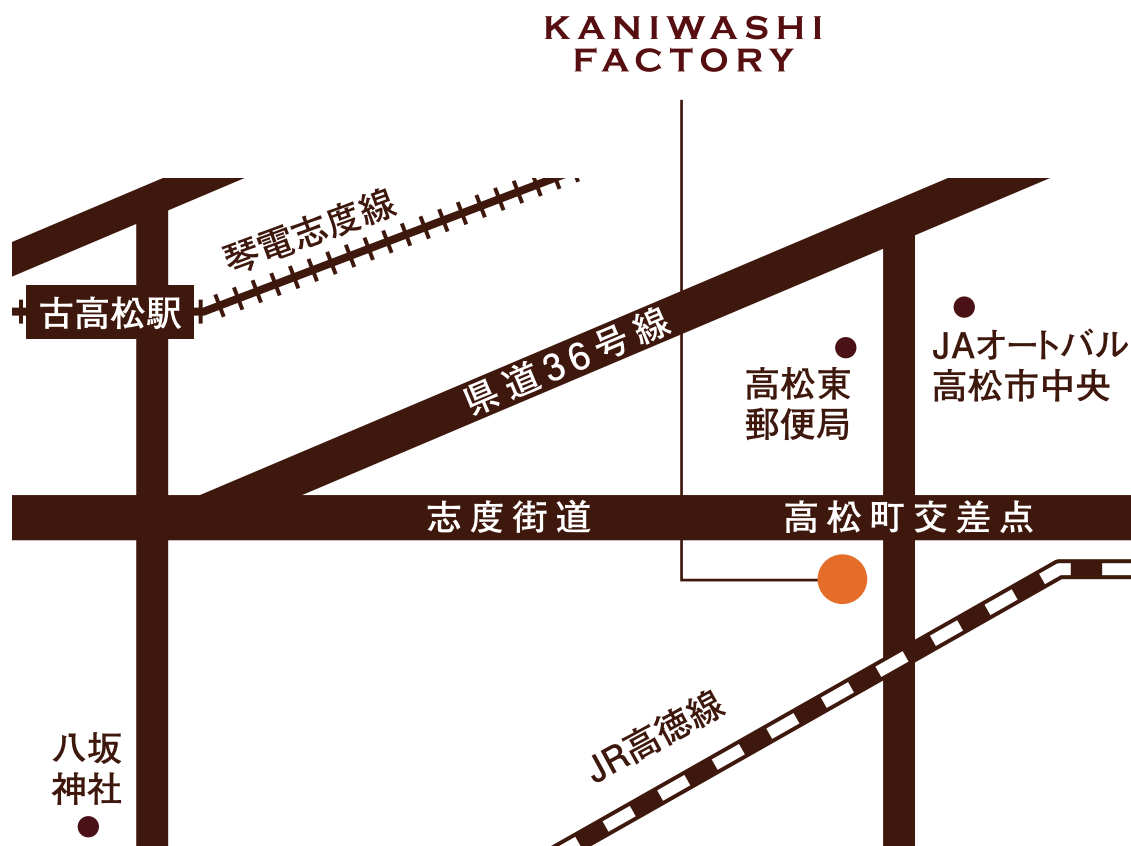

Access Map.

www.kaniwashi.jp

KANIWASHI FACTORY

〒761-0104

香川県高松市高松町2310-4

Tel. 087.841.6070

営業時間/10:00～19:00

定休日/年中無休

駐車場/5台完備

[お車でお越しのお客様へのお願い]

※お店のななめ前に駐車場が2台ございます。近隣の迷惑となりますので必ず当店専用駐車場をご利用ください。